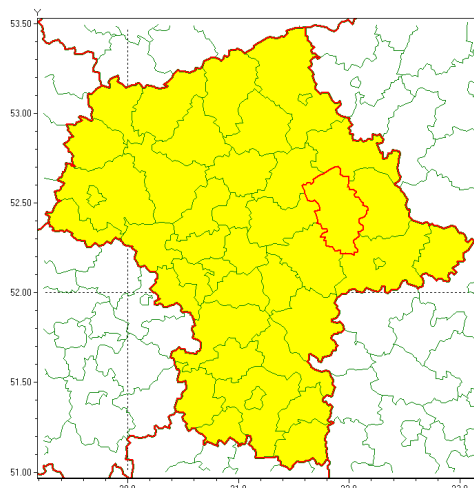

Zasięg ostrzeżenia w województwie

Silny wiatr

Ostrzeżenie meteorologiczne Nr 89

Nazwa biura	IMGW-PIB Centralne Biuro Prognoz Meteorologicznych - Wydział w Warszawie
Zjawisko/stopień zagrożenia	Silny wiatr/ 1
Obszar	województwo mazowieckie powiat węgrowski
Ważność	od godz. 22:00 dnia 23.09.2021 do godz. 12:00 dnia 24.09.2021
Przebieg	Prognozuje się wystąpienie wiatru o średniej prędkości od 25 km/h do 40 km/h, w porywach do 75 km/h, z kierunków zachodnich. Lokalnie, zwłaszcza podczas burz, możliwe są porywy do 90 km/h. Najsilniejszy wiatr spodziewany jest po północy i nad ranem.
Prawdopodobieństwo wystąpienia zjawiska(%)	80%
Uwagi	Brak.
Dyrektor synoptyk IMGW-PIB	Dorota Pacocha
Godzina i data wydania	godz. 12:27 dnia 23.09.2021
SMS	IMGW-PIB OSTRZEŻENIE: WIATR/1 mazowieckie/węgrowski od 22:00/23.09 do 12:00/24.09.2021 prędkość do 40 km/h, porywy do 90 km/h, W.