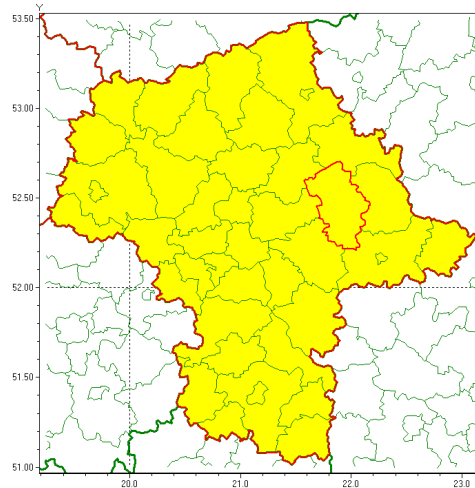

### Zasięg ostrzeżenia w województwie

Burze z gradem

### Ostrzeżenie meteorologiczne Nr 83

<b>Nazwa biura</b>	IMGW-PIB Centralne Biuro Prognoz Meteorologicznych - Wydział w Warszawie
<b>Zjawisko/stopień zagrożenia</b>	Burze z gradem/ 1
<b>Obszar</b>	województwo mazowieckie <b>powiat węgrowski</b>
<b>Ważność</b>	od godz. 15:00 dnia 10.08.2021 do godz. 24:00 dnia 10.08.2021
<b>Przebieg</b>	Prognozowane są burze, którym będzie towarzyszyć opady deszczu do 25 mm oraz porywy wiatru do 70 km/h. Miejscami grad.
<b>Prawdopodobieństwo wystąpienia zjawiska(%)</b>	75%
<b>Uwagi</b>	Brak.
<b>Dyrektor synoptyk IMGW-PIB</b>	Ilona Bazyluk
<b>Godzina i data wydania</b>	godz. 07:15 dnia 10.08.2021
<b>SMS</b>	IMGW-PIB OSTRZEŻENIE: BURZE Z GRADEM/1 mazowieckie/węgrowski od 15:00/10.08 do 24:00/10.08.2021 deszcz 25 mm, grad, porywy 70 km/h.