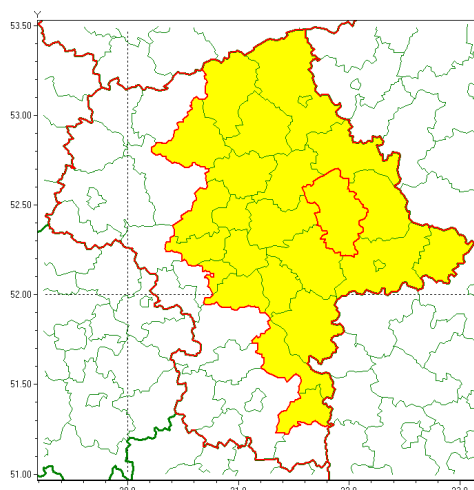

### Zasięg ostrzeżenia w województwie

Burze z gradem

### Ostrzeżenie meteorologiczne Nr 76

<b>Nazwa biura</b>	IMGW-PIB Centralne Biuro Prognoz Meteorologicznych - Wydział w Warszawie
<b>Zjawisko/stopień zagrożenia</b>	Burze z gradem/ 1
<b>Obszar</b>	województwo mazowieckie <b>powiat węgrowski</b>
<b>Ważność</b>	od godz. 14:00 dnia 28.07.2021 do godz. 02:00 dnia 29.07.2021
<b>Przebieg</b>	Prognozowane są burze, którym miejscami będą towarzyszyć opady deszczu od 20 mm do 30 mm, lokalnie do 40 mm oraz porywy wiatru do 90 km/h. Miejscami grad.
<b>Prawdopodobieństwo wystąpienia zjawiska(%)</b>	80%
<b>Uwagi</b>	Ostrzeżenie może być aktualizowane.
<b>Dyrektor synoptyk IMGW-PIB</b>	Ilona Bazyluk
<b>Godzina i data wydania</b>	godz. 07:12 dnia 28.07.2021
<b>SMS</b>	IMGW-PIB OSTRZEŻENIE: BURZE Z GRADEM/1 mazowieckie/węgrowski od 14:00/28.07 do 02:00/29.07.2021 deszcz 40 mm, grad, porywy 90 km/h.