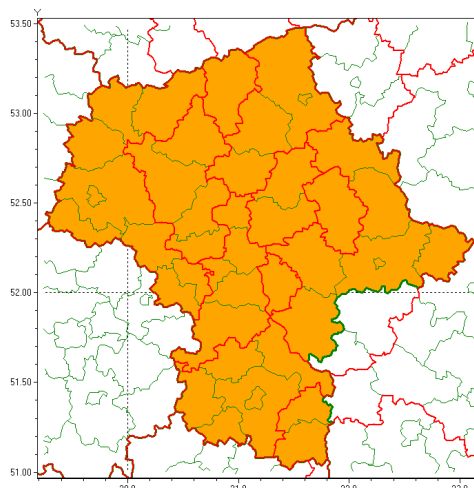

### Zasięg ostrzeżenia w województwie

Burze z gradem

### Ostrzeżenie meteorologiczne Nr 54

<b>Nazwa biura</b>	IMGW-PIB Centralne Biuro Prognoz Meteorologicznych - Wydział w Warszawie
<b>Zjawisko/stopień zagrożenia</b>	Burze z gradem/ 2
<b>Obszar</b>	województwo mazowieckie <b>powiat węgrowski</b>
<b>Ważność</b>	od godz. 09:00 dnia 24.06.2021 do godz. 09:00 dnia 25.06.2021
<b>Przebieg</b>	Prognozowane są burze, którym będzie towarzyszyć nawalne opady deszczu od 30 mm do 40 mm oraz porywy wiatru do 110 km/h. Miejscami grad.
<b>Prawdopodobieństwo wystąpienia zjawiska(%)</b>	80%
<b>Uwagi</b>	Ostrzeżenie może być aktualizowane na bieżąco, z uwagi na dynamiczną sytuację w ciągu dnia i w nocy 24/25.06.
<b>Dyrektor synoptyk IMGW-PIB</b>	Ilona Bazyluk
<b>Godzina i data wydania</b>	godz. 20:55 dnia 23.06.2021
<b>SMS</b>	IMGW-PIB OSTRZEŻA: BURZE Z GRADEM/2 mazowieckie/węgrowski od 09:00/24.06 do 09:00/25.06.2021 deszcz 40 mm, grad, porywy 110 km/h.