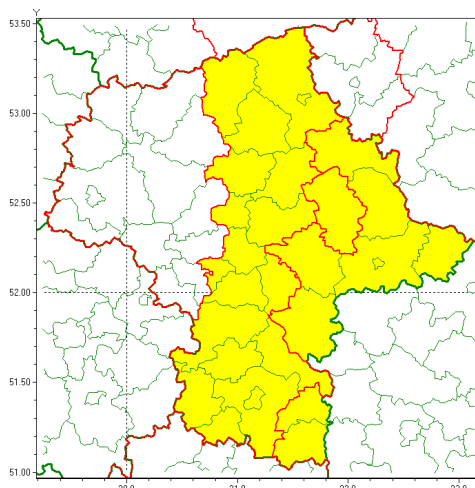

Zasięg ostrzeżenia w województwie

Burze z gradem

Ostrzeżenie meteorologiczne Nr 53

Nazwa biura	IMGW-PIB Centralne Biuro Prognoz Meteorologicznych - Wydział w Warszawie
Zjawisko/stopień zagrożenia	Burze z gradem/ 1
Obszar	województwo mazowieckie powiat węgrowski
Ważność	od godz. 12:00 dnia 23.06.2021 do godz. 24:00 dnia 23.06.2021
Przebieg	Prognozowane są burze, którym miejscami będą towarzyszyć opady deszczu do 30 mm, lokalnie do 40 mm oraz porywy wiatru do 90 km/h. Miejscami grad.
Prawdopodobieństwo wystąpienia zjawiska(%)	80%
Uwagi	Brak.
Dyrektor synoptyk IMGW-PIB	Kamil Walczak
Godzina i data wydania	godz. 07:16 dnia 23.06.2021
SMS	IMGW-PIB OSTRZEŻA: BURZE Z GRADEM/1 mazowieckie/węgrowski od 12:00/23.06 do 24:00/23.06.2021 deszcz 40 mm, grad, porywy 90 km/h.