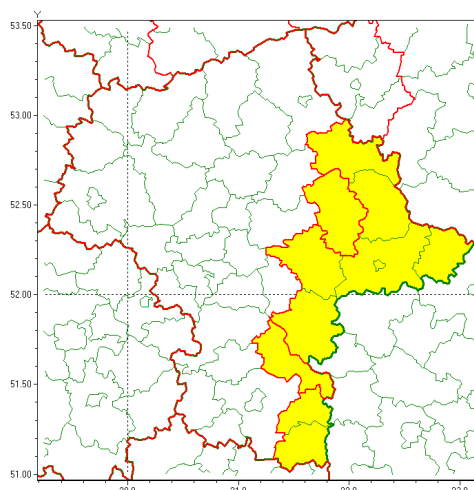

Zasięg ostrzeżenia w województwie

Burze z gradem

Ostrzeżenie meteorologiczne Nr 52

| | |
|---|---|
| Nazwa biura | IMGW-PIB Centralne Biuro Prognoz Meteorologicznych - Wydział w Warszawie |
| Zjawisko/stopień zagrożenia | Burze z gradem/ 1 |
| Obszar | województwo mazowieckie powiat węgrowski |
| Ważność | od godz. 15:00 dnia 22.06.2021 do godz. 06:00 dnia 23.06.2021 |
| Przebieg | Prognozowane są burze, którym miejscami będą towarzyszyć opady deszczu do 30 mm, lokalnie do 40 mm oraz porywy wiatru do 90 km/h. Miejscami grad. |
| Prawdopodobieństwo wystąpienia zjawiska(%) | 80% |
| Uwagi | Brak. |
| Dyrektor synoptyk IMGW-PIB | Kamil Walczak |
| Godzina i data wydania | godz. 11:55 dnia 22.06.2021 |
| SMS | IMGW-PIB OSTRZEŻENIE: BURZE Z GRADEM/1 mazowieckie/węgrowski od 15:00/22.06 do 06:00/23.06.2021 deszcz 40 mm, grad, porywy 90 km/h. |