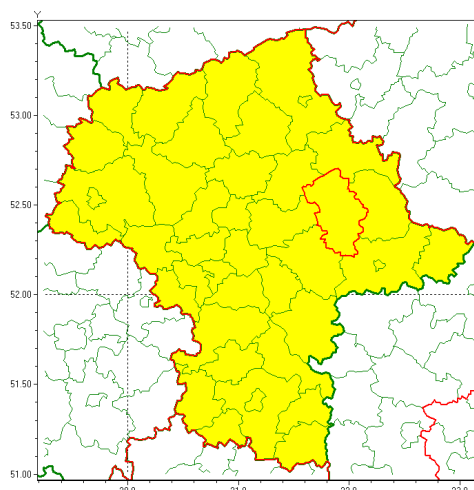

Zasięg ostrzeżenia w województwie

Burze z gradem

Ostrzeżenie meteorologiczne Nr 46

Nazwa biura	IMGW-PIB Centralne Biuro Prognoz Meteorologicznych - Wydział w Warszawie
Zjawisko/stopień zagrożenia	Burze z gradem/ 1
Obszar	województwo mazowieckie powiat węgrowski
Ważność	od godz. 12:00 dnia 14.05.2021 do godz. 22:00 dnia 14.05.2021
Przebieg	Prognozowane są burze, którym miejscami będą towarzyszyć ulewne opady deszczu do 30 mm oraz porywy wiatru do 70 km/h. Miejscami grad.
Prawdopodobieństwo wystąpienia zjawiska(%)	80%
Uwagi	Brak.
Dyrektor synoptyk IMGW-PIB	Michał Folwarski
Godzina i data wydania	godz. 09:06 dnia 14.05.2021
SMS	IMGW-PIB OSTRZEŻENIE: BURZE Z GRADEM/1 mazowieckie/węgrowski od 12:00/14.05 do 22:00/14.05.2021 deszcz 30 mm, grad, porywy 70 km/h.