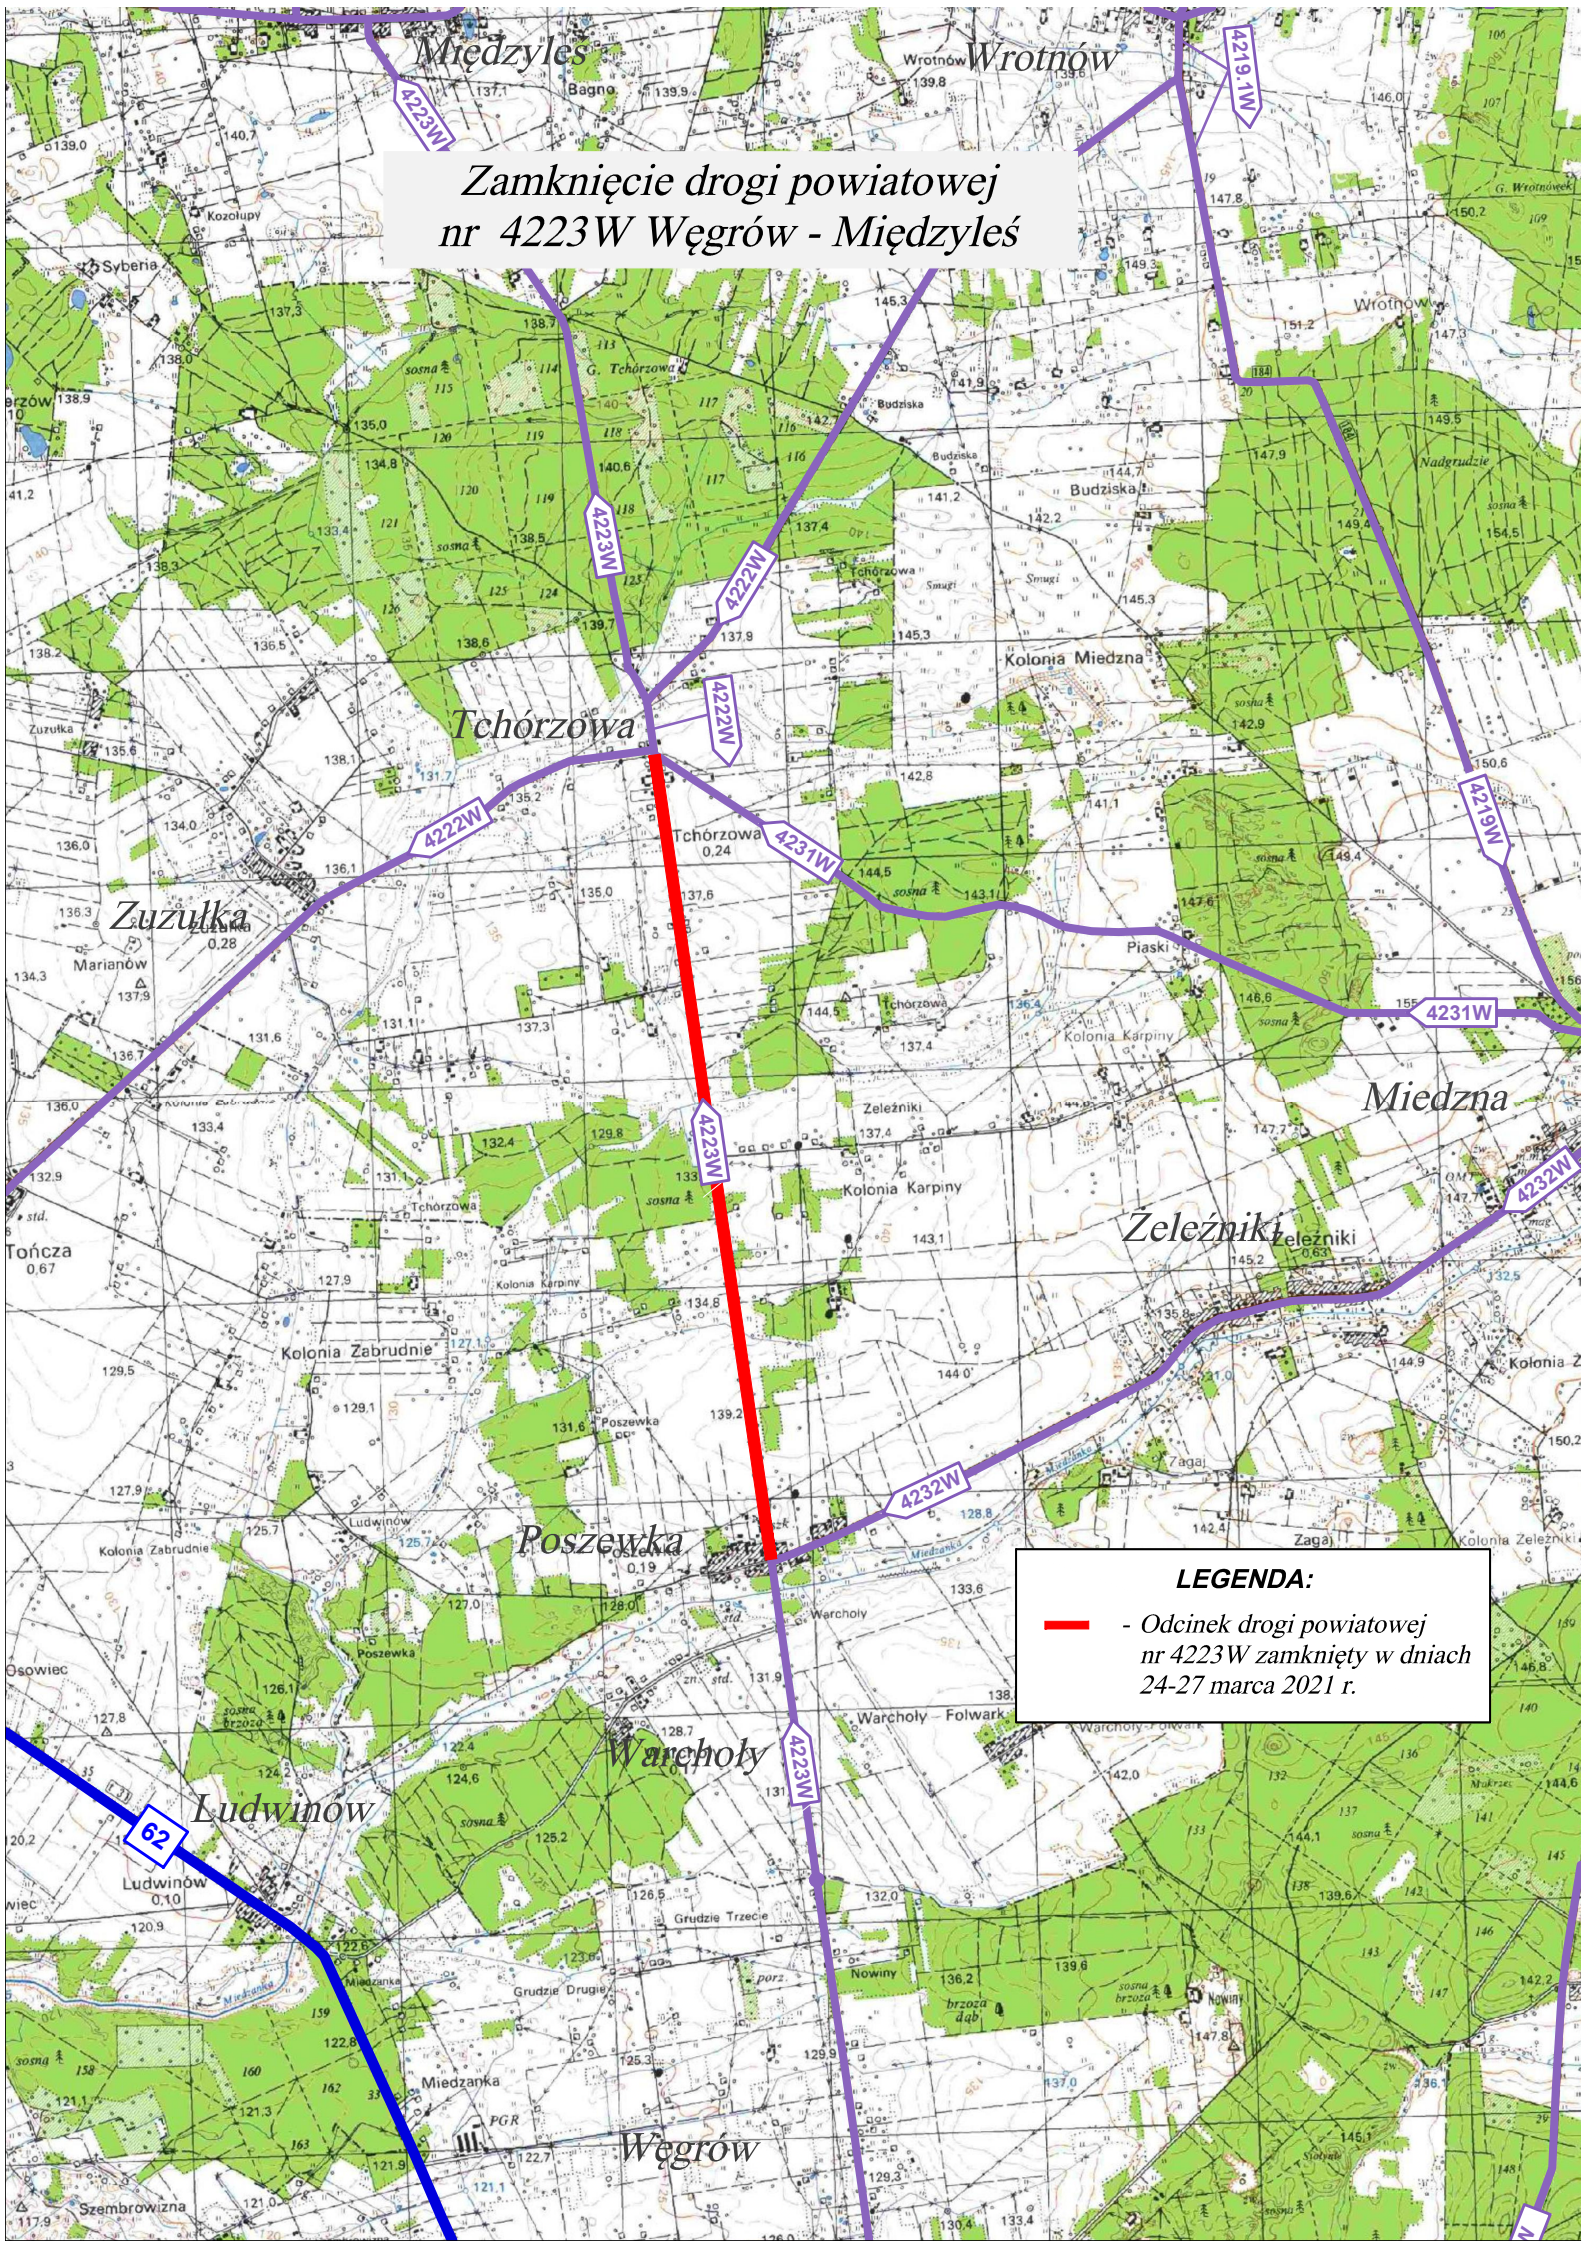

**Zamknięcie drogi powiatowej  
nr 4223W Węgrów - Międzyzles**

**LEGENDA:**  
— - Odcinek drogi powiatowej nr 4223W zamknięty w dniach 24-27 marca 2021 r.