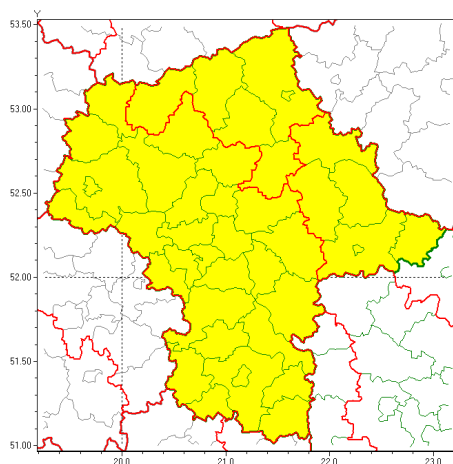

Zasięg ostrzeżeń w województwie

Opady marznące
2021-02-18 13:56

Silny mróz
2021-02-18 13:56

WOJEWÓDZTWO MAZOWIECKIE
OSTRZEŻENIA METEOROLOGICZNE ZBIORCZO NR 49
WYKAZ OBYWÓW ZUJACYCH OSTRZEŻENIE
o godz. 13:56 dnia 18.02.2021

| Zjawisko/Stopień zagrożenia | Opady marznące/1 |
|---|---|
| Obszar (w nawiasie numer ostrzeżenia dla powiatu) | powiaty: białobrzegi(22), ciechanowski(27), garwoliński(23), gostyniński(26), grodzki(25), grójecki(23), kozienicki(22), legionowski(24), lipski(22), makowski(30), miński(24), mławski(28), nowodworski(26), ostrołęcki(31), Ostrołęka(31), otwocki(25), piaseczyński(25), Płock(27), płocki(27), płoński(25), pruszkowski(24), przasnyski(29), przysuski(22), pułtuski(26), Radom(22), radomski(22), sierpecki(30), sochaczewski(24), sztybołowiecki(22), Warszawa(24), warszawski zachodni(25), wołomiński(23), wyszkowski(24), zwoleński(22), uromiński(27), yrardowski(25) |
| Ważność | od godz. 08:00 dnia 19.02.2021 do godz. 23:00 dnia 19.02.2021 |
| Prawdopodobieństwo | 90% |
| Przebieg | Prognozuje się miejscami wystąpienie słabych opadów marznącego deszczu oraz młotki powodujących gołoledź. |
| SMS | IMGW-PIB OSTRZEŻENIA: MARZĄCE OPADY/1 mazowieckie (36 powiatów) od 08:00/19.02 do 23:00/19.02.2021 marznące opady, drogi liskie. Dotyczy powiatów: białobrzegi, ciechanowski, garwoliński, gostyniński, grodzki, grójecki, kozienicki, legionowski, lipski, makowski, miński, mławski, nowodworski, ostrołęcki, Ostrołęka, otwocki, piaseczyński, Płock, płocki, płoński, pruszkowski, przasnyski, przysuski, pułtuski, Radom, radomski, sierpecki, sochaczewski, sztybołowiecki, Warszawa, warszawski zachodni, wołomiński, wyszkowski, zwoleński, uromiński i yrardowski. |
| RSO | Woj. mazowieckie (36 powiatów), IMGW-PIB wydał ostrzeżenie pierwszego stopnia o opadach marzących |