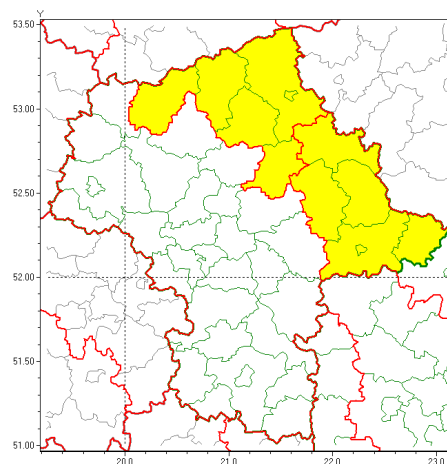

Zasięg ostrzeżeń w województwie

Opady marznące
2021-02-18 13:56

Silny mróz
2021-02-18 13:56

WOJEWÓDZTWO MAZOWIECKIE
OSTRZEŻENIA METEOROLOGICZNE ZBIORCZO NR 49
WYKAZ OBYWÓW ZUJACYCH OSTRZEŻENIE
o godz. 13:56 dnia 18.02.2021

| Zjawisko/Stopień zagrożenia | Opady marznące/1 |
|---|---|
| Obszar (w nawiasie numer ostrzeżenia dla powiatu) | powiaty: białobrzegi(22), ciechanowski(27), garwoliński(23), gostyniński(26), grodzki(25), grójecki(23), kozienicki(22), legionowski(24), lipski(22), makowski(30), miński(24), mławski(28), nowodworski(26), ostrołęcki(31), Ostrołęka(31), otwocki(25), piaseczyński(25), Płock(27), płocki(27), płoński(25), pruszkowski(24), przasnyski(29), przysuski(22), pułtuski(26), Radom(22), radomski(22), sierpecki(30), sochaczewski(24), sztybołowiecki(22), Warszawa(24), warszawski zachodni(25), wołomiński(23), wyszkowski(24), zwoleński(22), uromiński(27), yrardowski(25) |
| Ważność | od godz. 08:00 dnia 19.02.2021 do godz. 23:00 dnia 19.02.2021 |
| Prawdopodobieństwo | 90% |
| Przebieg | Prognozuje się miejscami wystąpienie słabych opadów marznącego deszczu oraz młotki powodujących gołoledź. |
| SMS | IMGW-PIB OSTRZEŻENIA: MARZĄCE OPADY/1 mazowieckie (36 powiatów) od 08:00/19.02 do 23:00/19.02.2021 marznące opady, drogi liskie. Dotyczy powiatów: białobrzegi, ciechanowski, garwoliński, gostyniński, grodzki, grójecki, kozienicki, legionowski, lipski, makowski, miński, mławski, nowodworski, ostrołęcki, Ostrołęka, otwocki, piaseczyński, Płock, płocki, płoński, pruszkowski, przasnyski, przysuski, pułtuski, Radom, radomski, sierpecki, sochaczewski, sztybołowiecki, Warszawa, warszawski zachodni, wołomiński, wyszkowski, zwoleński, uromiński i yrardowski. |
| RSO | Woj. mazowieckie (36 powiatów), IMGW-PIB wydał ostrzeżenie pierwszego stopnia o opadach marzących |