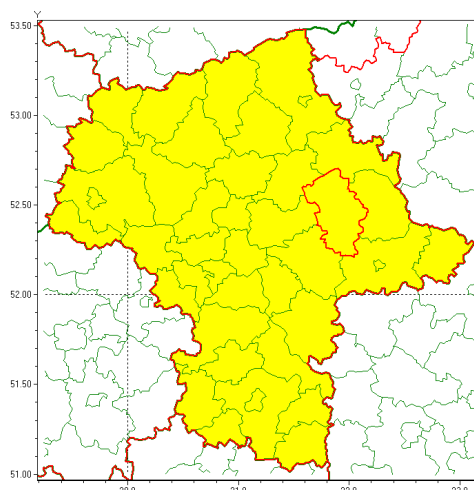

Zasięg ostrzeżenia w województwie

Silny mróz

Ostrzeżenie meteorologiczne Nr 23

Nazwa biura	IMGW-PIB Centralne Biuro Prognoz Meteorologicznych - Wydział w Warszawie
Zjawisko/stopień zagrożenia	Silny mróz/ 1
Obszar	województwo mazowieckie powiat węgrowski
Ważność	od godz. 20:00 dnia 12.02.2021 do godz. 09:00 dnia 13.02.2021
Przebieg	Prognozuje się temperatury minimalne w nocy miejscami od -16°C do -14°C. Wiatr o średniej prędkości od 15 km/h do 25 km/h.
Prawdopodobieństwo wystąpienia zjawiska(%)	70%
Uwagi	Brak.
Dyrektor synoptyk IMGW-PIB	Kamil Walczak
Godzina i data wydania	godz. 11:59 dnia 12.02.2021
SMS	IMGW-PIB OSTRZEŻENIE: MRÓZ/1 mazowieckie/węgrowski od 20:00/12.02 do 09:00/13.02.2021 temp. min -16 st, wiatr 25 km/h.