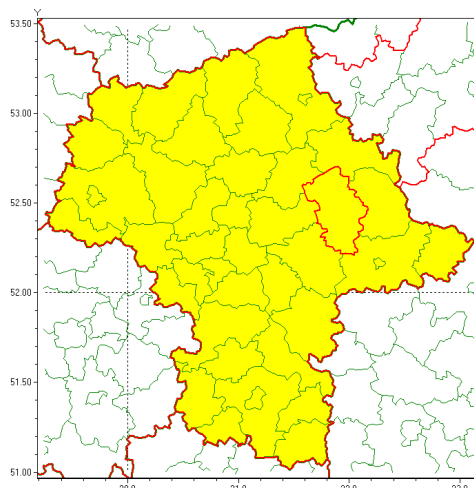

Zasięg ostrzeżenia w województwie

Silny mróz

Ostrzeżenie meteorologiczne Nr 22

Nazwa biura	IMGW-PIB Centralne Biuro Prognoz Meteorologicznych - Wydział w Warszawie
Zjawisko/stopień zagrożenia	Silny mróz/ 1
Obszar	województwo mazowieckie powiat węgrowski
Ważność	od godz. 20:00 dnia 11.02.2021 do godz. 09:00 dnia 12.02.2021
Przebieg	Prognozuje się temperatury minimalne w nocy od -18°C miejscami na północy do -14°C na południu. Wiatr o średniej prędkości od 15 km/h do 25 km/h.
Prawdopodobieństwo wystąpienia zjawiska(%)	80%
Uwagi	Brak.
Dyrektor synoptyk IMGW-PIB	Dorota Pacocha
Godzina i data wydania	godz. 12:55 dnia 11.02.2021
SMS	IMGW-PIB OSTRZEŻA: MRÓZ/1 mazowieckie/węgrowski od 20:00/11.02 do 09:00/12.02.2021 temp. min -18 st, wiatr 25 km/h.