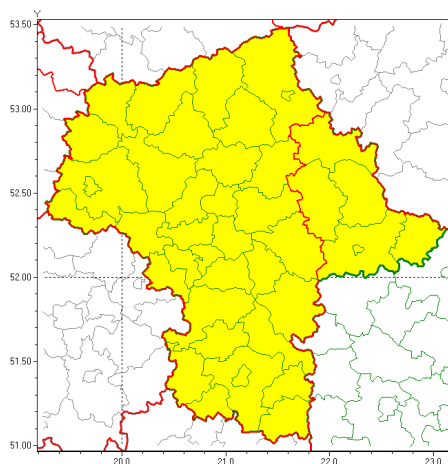

Zasięg ostrzeżeń w województwie

Opady marznące
2021-01-19 13:24

WOJEWÓDZTWO MAZOWIECKIE
OSTRZEŻENIA METEOROLOGICZNE ZBIORCZO NR 15
WYKAZ OBLICZONYCH OSTRZEŻEŃ
o godz. 13:24 dnia 19.01.2021

Zjawisko/Stopień zagrożenia	Opady marznące/1
Obszar (w nawiasie numer ostrzeżenia dla powiatu)	powiaty: łosicki(11), ostrowski(11), Siedlce(11), siedlecki(11), sokołowski(11), węgrowski(10)
Ważność	od godz. 05:00 dnia 20.01.2021 do godz. 20:00 dnia 20.01.2021
Prawdopodobieństwo	80%
Przebieg	Prognozuje się miejscami wystąpienie słabych opadów marznącego deszczu oraz mroźki powodujących gołoledź. Strefa opadów przemieszcza się z zachodu na wschód regionu.
SMS	IMGW-PIB OSTRZEŻENIA: MARZĄCE OPADY/1 mazowieckie (6 powiatów) od 05:00/20.01 do 20:00/20.01.2021 marznące opady, drogi liskie. Dotyczy powiatów: łosicki, ostrowski, Siedlce, siedlecki, sokołowski i węgrowski.
RSO	Woj. mazowieckie (6 powiatów), IMGW-PIB wydał ostrzeżenie pierwszego stopnia o opadach marzących
Uwagi	Brak.
Zjawisko/Stopień zagrożenia	Opady marznące/1