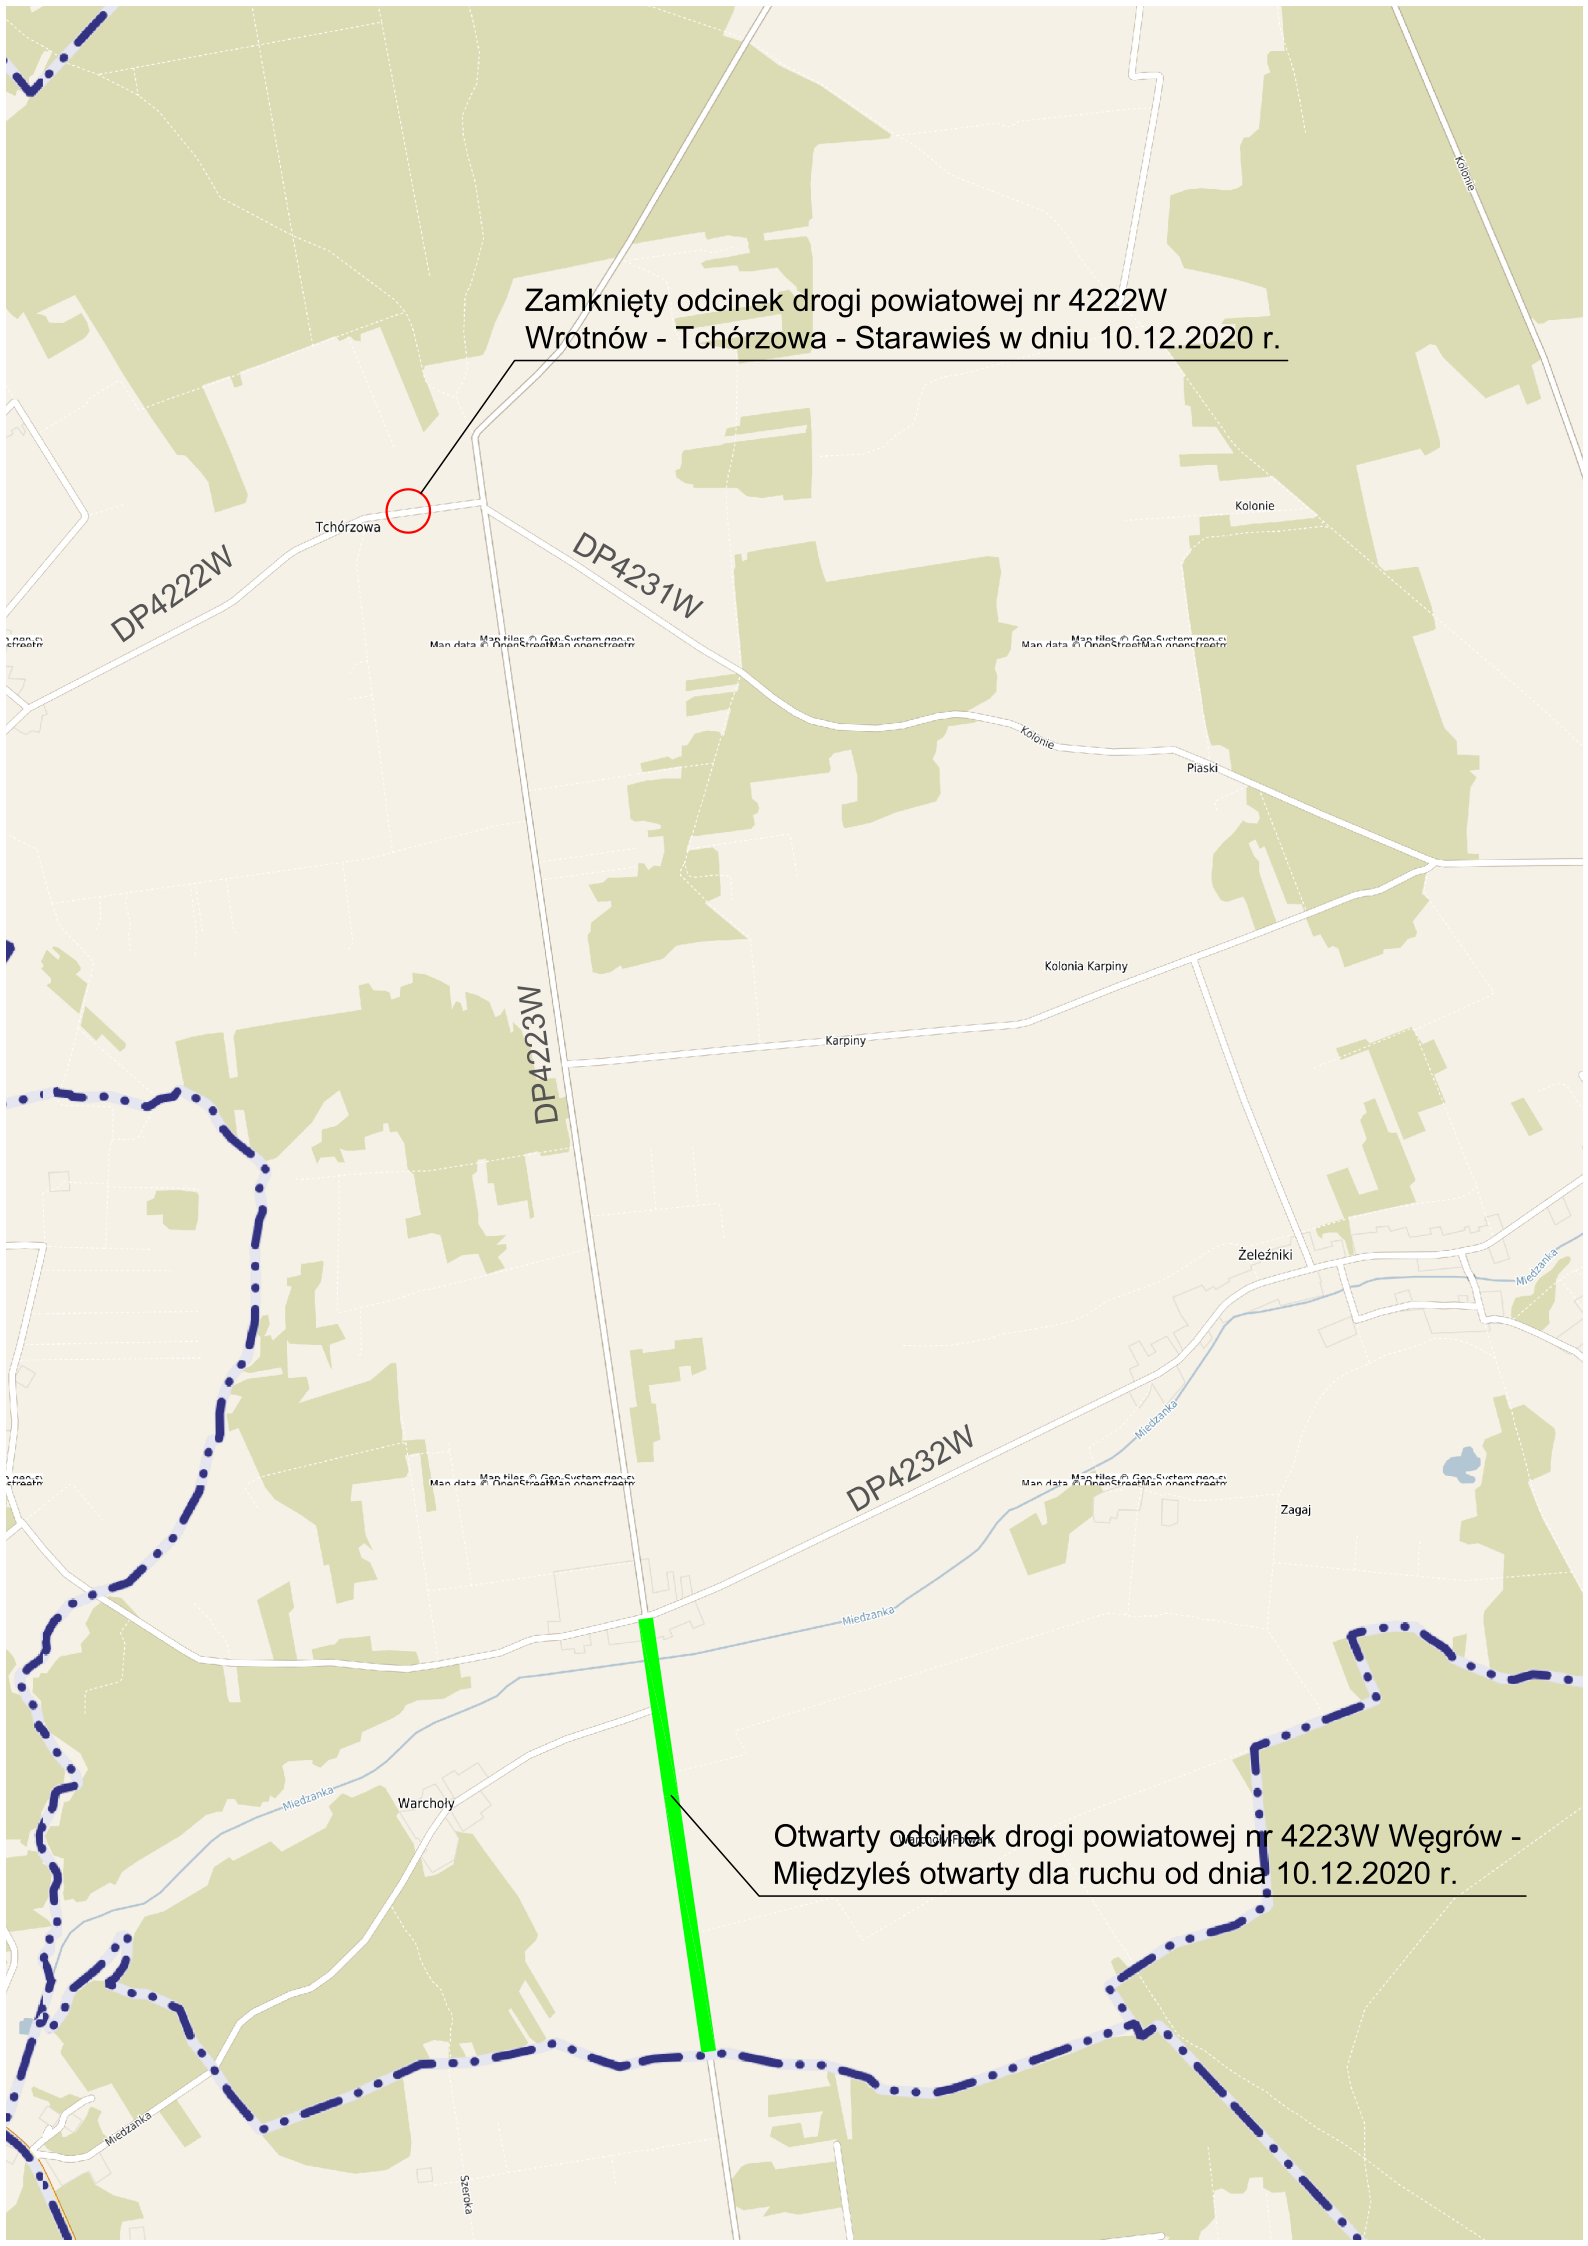

Zamknięty odcinek drogi powiatowej nr 4222W  
Wrotnów - Tchórzowa - Starawieś w dniu 10.12.2020 r.

Otwarty odcinek drogi powiatowej nr 4223W Węgrów -  
Międzyłes otwarty dla ruchu od dnia 10.12.2020 r.