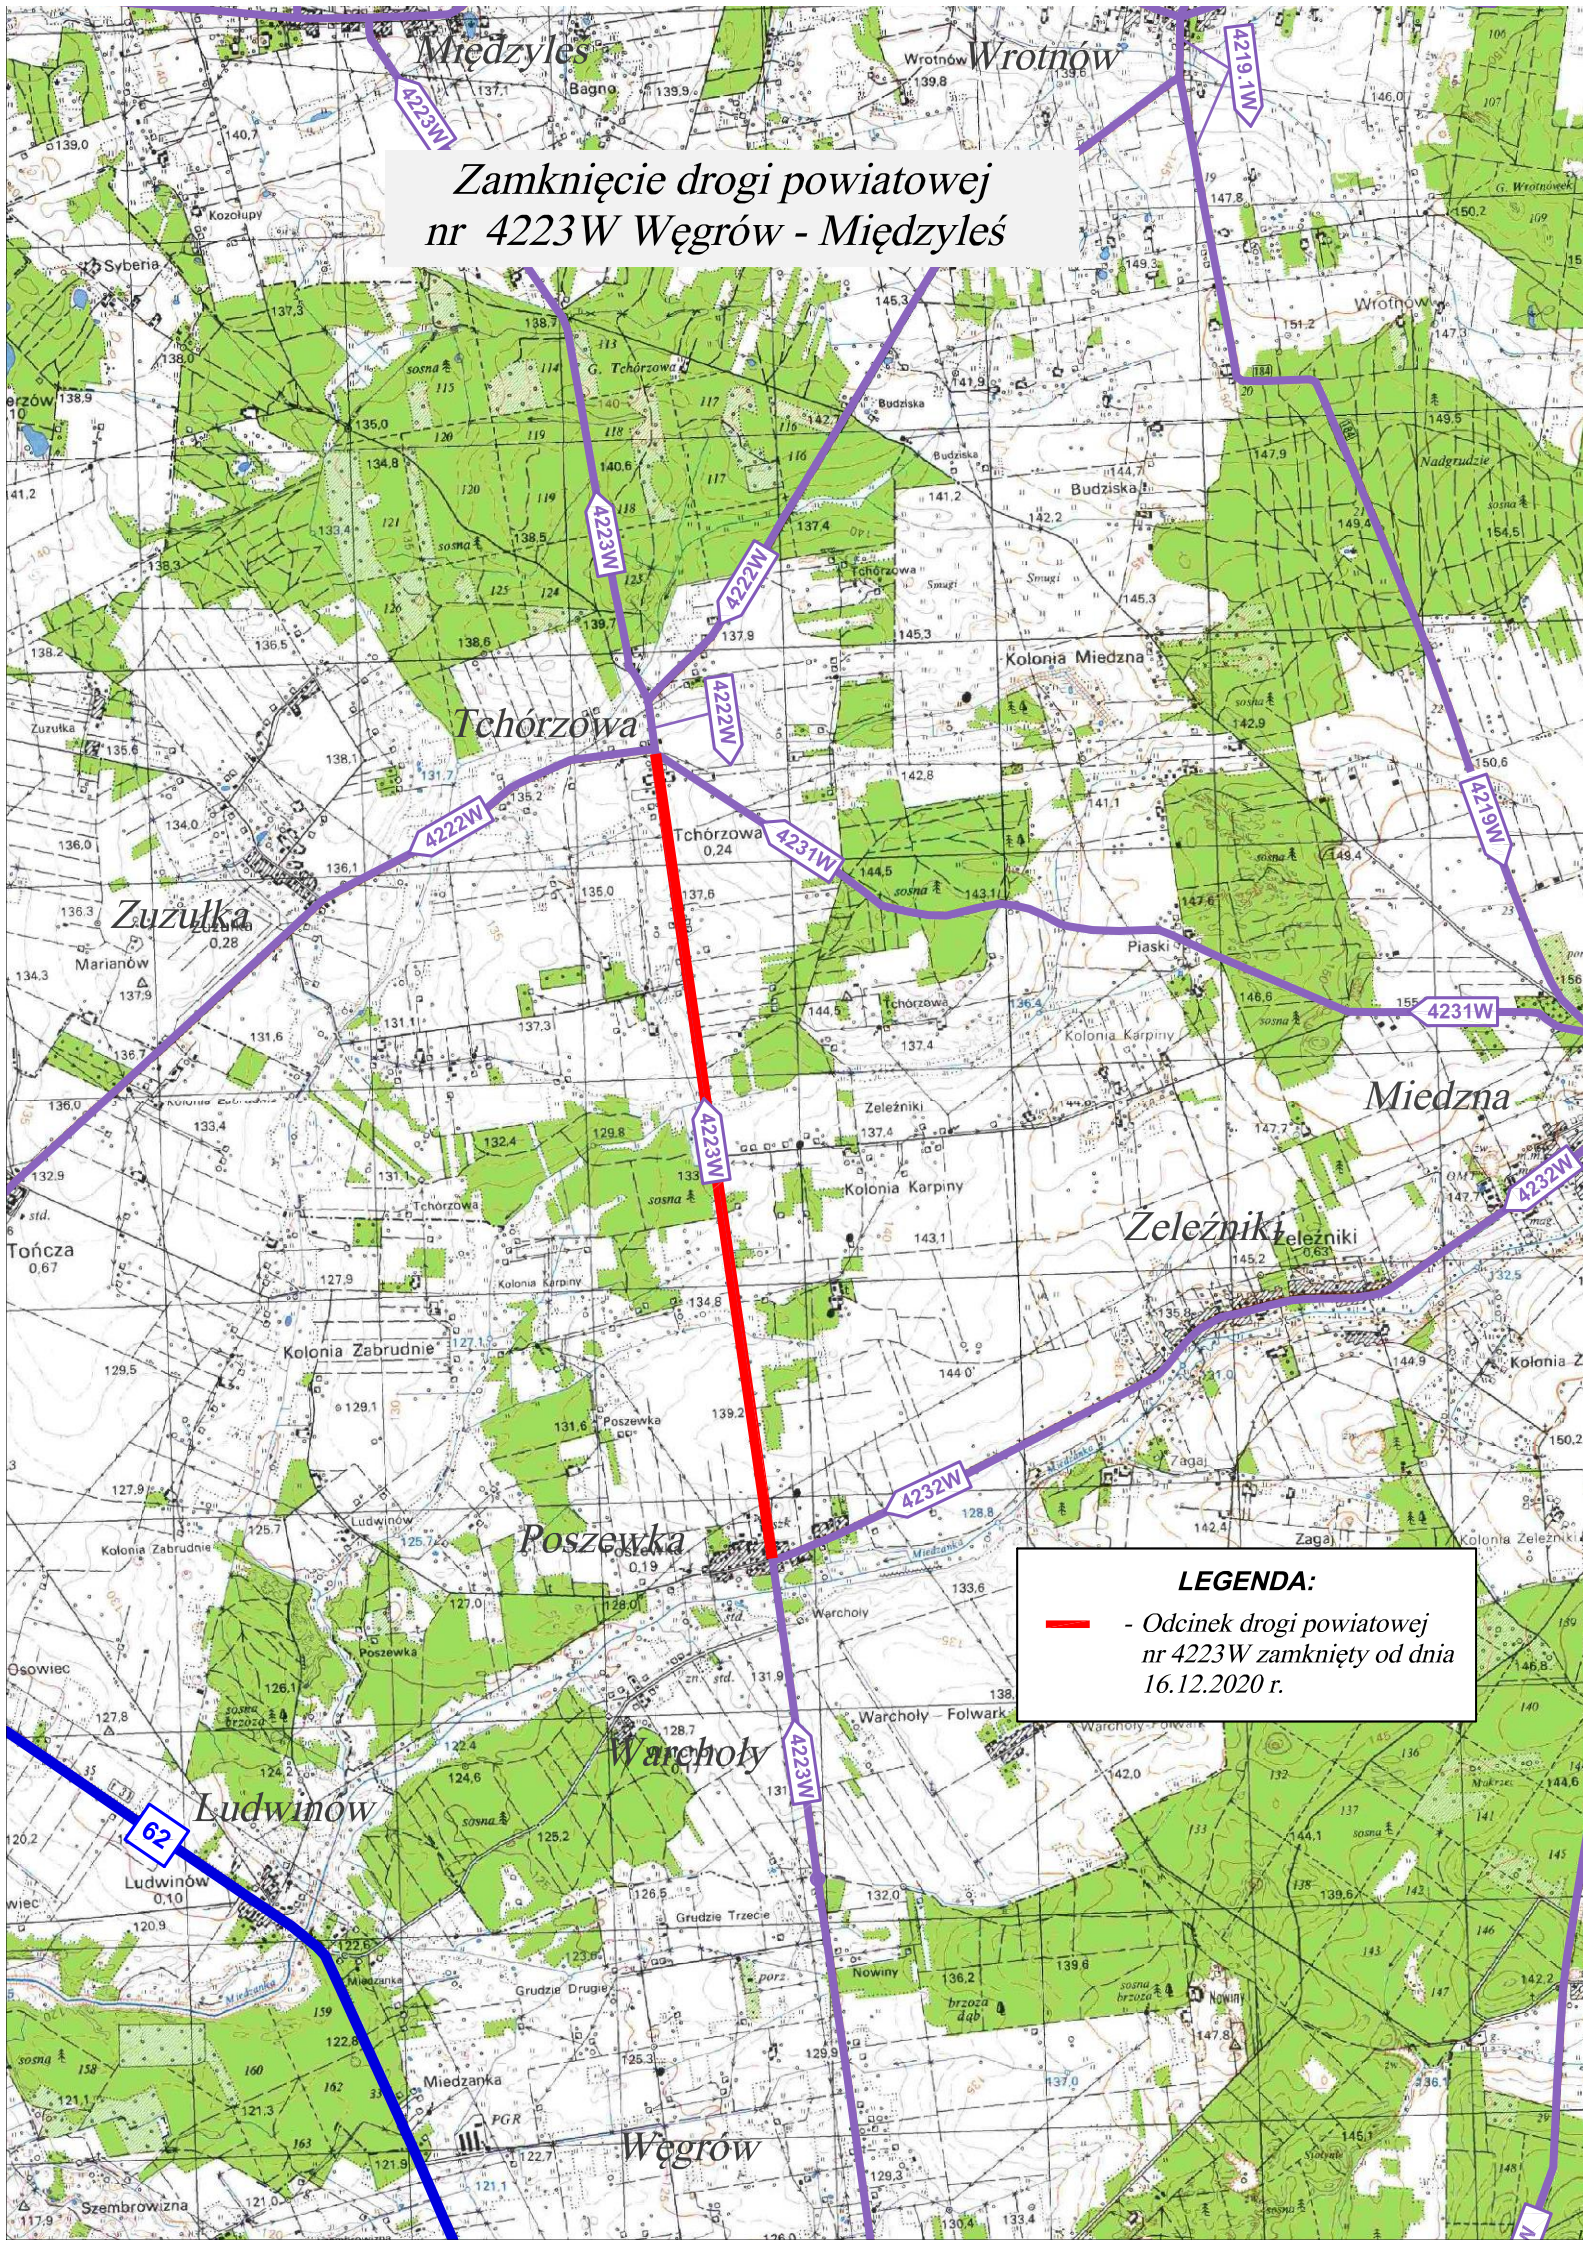

Zamknięcie drogi powiatowej nr 4223W Węgrów - Międzyzyles

LEGENDA:
— - Odcinek drogi powiatowej nr 4223W zamknięty od dnia 16.12.2020 r.