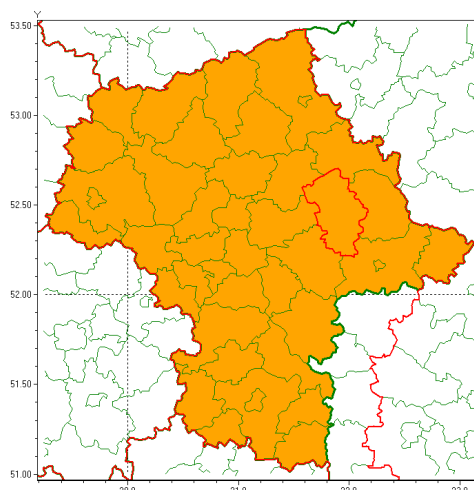

email: meteo.warszawa@imgw.pl

www: www.imgw.pl

Zasięg ostrzeżenia w województwie

Burze z gradem

Ostrzeżenie meteorologiczne Nr 66

Nazwa biura	IMGW-PIB Centralne Biuro Prognoz Meteorologicznych w Warszawie
Zjawisko/stopień zagrożenia	Burze z gradem/ 2
Obszar	województwo mazowieckie powiat węgrowski
Ważność	od godz. 18:00 dnia 28.07.2020 do godz. 03:00 dnia 29.07.2020
Przebieg	Prognozuje się wystąpienie burz z opadami deszczu miejscami od 20 mm do 30 mm, lokalnie do 40 mm oraz porywami wiatru do 90 km/h, lokalnie do 110 km/h. Miejscami grad. Najbardziej intensywne zjawiska burzowe prognozowane są na południu, w centrum i na wschodzie regionu.
Prawdopodobieństwo wystąpienia zjawiska(%)	70%
Uwagi	Brak.
Dyrektor synoptyk IMGW-PIB	Michał Pilecki
Godzina i data wydania	godz. 13:40 dnia 28.07.2020
SMS	IMGW-PIB OSTRZEŻA: BURZE Z GRADEM/2 mazowieckie/węgrowski od 18:00/28.07 do 03:00/29.07.2020 deszcz 40 mm, porywy 110 km/h.