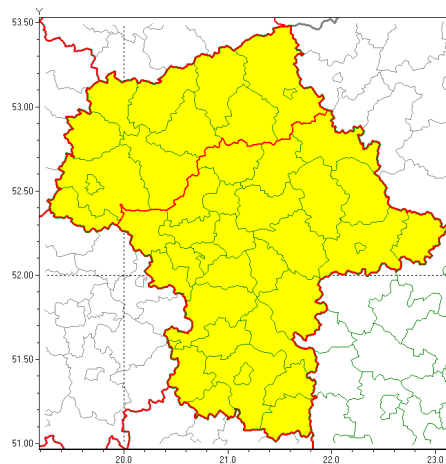

Zasięg ostrzeżeń w województwie

Silny wiatr
2019-09-17 13:12

WOJEWÓDZTWO MAZOWIECKIE
OSTRZEŻENIA METEOROLOGICZNE ZBIORCZO NR 136
WYKAZ OBOWIĄZUJĄCYCH OSTRZEŻEŃ
o godz. 13:12 dnia 17.09.2019

Zjawisko/Stopień zagrożenia	Silny wiatr/1
Obszar (w nawiasie numer ostrzeżenia dla powiatu)	powiaty: białobrzeski(66), garwoliński(67), grodziski(68), grójecki(67), kozienicki(65), legionowski(68), lipski(66), łosicki(60), miński(68), nowodworski(66), ostrowski(62), otwocki(68), piaseczyński(68), pruszkowski(68), przysuski(67), pułtuski(67), Radom(67), radomski(67), Siedlce(62), siedlecki(62), sochaczewski(65), sokołowski(59), szydłowiecki(67), Warszawa(68), warszawski zachodni(67), węgrowski(62), wołomiński(65), wyszkowski(69), żwoleński(65), żyrardowski(67)
Ważność	od godz. 18:30 dnia 17.09.2019 do godz. 09:00 dnia 18.09.2019
Prawdopodobieństwo	80%
Przebieg	Przewiduje się wystąpienie silnego wiatru o średniej prędkości od 35 km/h do 45 km/h, w porywach do 80 km/h, z północnego zachodu.
SMS	IMGW-PIB OSTRZEŻENIA: WIATR/1 mazowieckie (30 powiatów) od 18:30/17.09 do 09:00/18.09.2019 prędkość do 45 km/h, porywy do 80 km/h, NW. Dotyczy powiatów: białobrzeski, garwoliński, grodziski, grójecki, kozienicki, legionowski, lipski, łosicki, miński, nowodworski, ostrowski, otwocki, piaseczyński, pruszkowski, przysuski, pułtuski, Radom, radomski, Siedlce, siedlecki, sochaczewski, sokołowski, szydłowiecki, Warszawa, warszawski zachodni, węgrowski, wołomiński, wyszkowski, żwoleński i żyrardowski.
RSO	Woj. mazowieckie (30 powiatów), IMGW-PIB wydał ostrzeżenie pierwszego stopnia o silnym wietrze
Uwagi	Brak.