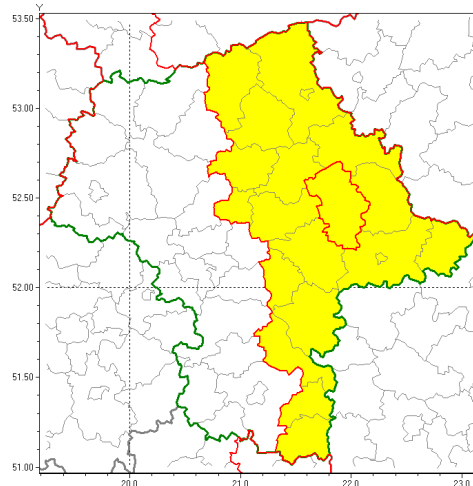

Zasięg ostrzeżenia w województwie

Burze z gradem

Ostrzeżenie meteorologiczne Nr 37

Nazwa biura	IMGW-PIB Centralne Biuro Prognoz Meteorologicznych w Warszawie
Zjawisko/stopień zagrożenia	Burze z gradem/ 1
Obszar	województwo mazowieckie powiat węgrowski
Ważność	od godz. 15:00 dnia 06.06.2019 do godz. 22:00 dnia 07.06.2019
Przebieg	Prognozuje się wystąpienie burz z opadami deszczu do 20 mm, lokalnie do 30 mm oraz porywami wiatru do 70 km/h. Miejscami może liwy grad.
Prawdopodobieństwo wystąpienia zjawiska(%)	80%
Uwagi	Brak.
Dyrektor synoptyk IMGW-PIB	Michał Folwarski
Godzina i data wydania	godz. 13:37 dnia 06.06.2019
SMS	IMGW-PIB OSTRZEŻENIE: BURZE Z GRADEM/1 mazowieckie/węgrowski od 15:00/06.06 do 22:00/07.06.2019 deszcz 30 mm, porywy 70 km/h.