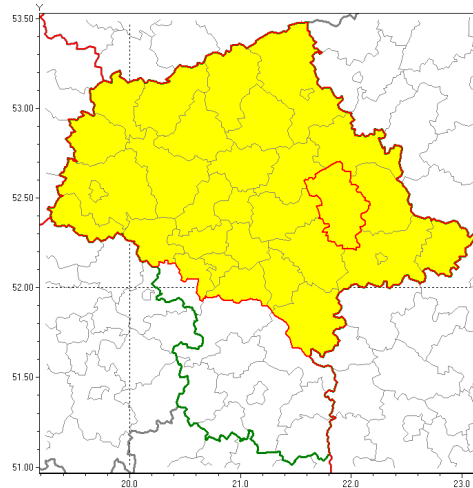

Zasięg ostrzeżenia w województwie

Intensywne opady deszczu z burzami

Ostrzeżenie meteorologiczne Nr 29

Nazwa biura	IMGW-PIB Centralne Biuro Prognoz Meteorologicznych w Warszawie
Zjawisko/stopień zagrożenia	Intensywne opady deszczu z burzami/ 1
Obszar	województwo mazowieckie powiat węgrowski
Ważność	od godz. 18:00 dnia 15.05.2019 do godz. 18:00 dnia 16.05.2019
Przebieg	Prognozuje się wystąpienie opadów deszczu okresami o natężeniu umiarkowanym lub silnym. Prognozowana wysokość opadów za okres ważności Ostrzeżenia - od 15 mm do 30 mm, lokalnie do 40 mm. W trakcie opadów deszczu będą występowały burze z porywami wiatru do 70 km/h.
Prawdopodobieństwo wystąpienia zjawiska(%)	80%
Uwagi	Brak.
Dyrektor synoptyk IMGW-PIB	Michał Ogrodnik
Godzina i data wydania	godz. 12:05 dnia 15.05.2019
SMS	IMGW-PIB OSTRZEŻENIE: DESZCZ i BURZE/1 mazowieckie/węgrowski od 18:00/15.05 do 18:00/16.05.2019 15 - 30 mm, lokalnie 40 mm; porywy 70km/h.