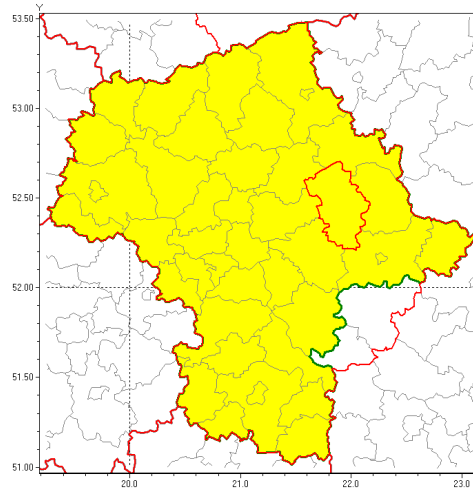

Zasięg ostrzeżenia w województwie

Burze z gradem

**Ostrzeżenie meteorologiczne Nr 36**

<b>Nazwa biura</b>	IMGW-PIB Centralne Biuro Prognoz Meteorologicznych w Warszawie
<b>Zjawisko/stopień zagrożenia</b>	Burze z gradem/ 1
<b>Obszar</b>	województwo mazowieckie <b>powiat węgrowski</b>
<b>Ważność</b>	od godz. 13:00 dnia 28.05.2019 do godz. 24:00 dnia 28.05.2019
<b>Przebieg</b>	Prognozuje się wystąpienie burz z opadami deszczu miejscami od 20 mm do 30 mm, lokalnie do 40 mm oraz porywami wiatru do 85 km/h. Miejscami może liwy grad.
<b>Prawdopodobieństwo wystąpienia zjawiska(%)</b>	85%
<b>Uwagi</b>	Brak.
<b>Dyrektor synoptyk IMGW-PIB</b>	Anna Woźniak
<b>Godzina i data wydania</b>	godz. 07:38 dnia 28.05.2019
<b>SMS</b>	IMGW-PIB OSTRZEŻENIE: BURZE Z GRADEM/1 mazowieckie/węgrowski od 13:00/28.05 do 24:00/28.05.2019 deszcz do 30mm,lok.40 mm, porywy 85 km/h, grad.