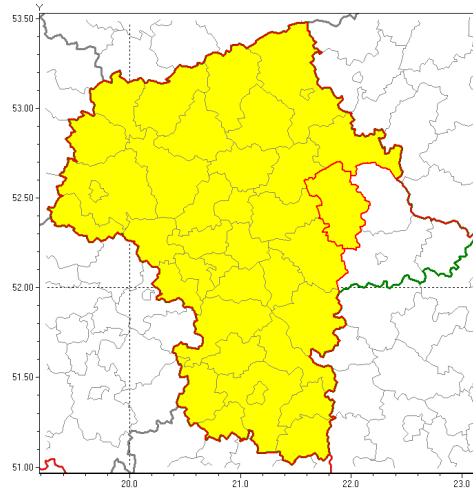

Zasięg ostrzeżenia w województwie

Burze z gradem

Ostrzeżenie meteorologiczne Nr 31

Nazwa biura	IMGW-PIB Centralne Biuro Prognoz Meteorologicznych w Warszawie
Zjawisko/stopień zagrożenia	Burze z gradem/ 1
Obszar	województwo mazowieckie powiat węgrowski
Ważność	od godz. 14:00 dnia 17.05.2019 do godz. 23:30 dnia 17.05.2019
Przebieg	Prognozuje się wystąpienie burz z opadami deszczu miejscami od 10 mm do 20 mm, lokalnie do 25 mm oraz porywami wiatru do 65 km/h. Miejscami możliwy niewielki grad.
Prawdopodobieństwo wystąpienia zjawiska(%)	85%
Uwagi	Brak.
Dyrektor synoptyk IMGW-PIB	Michał Jaworski
Godzina i data wydania	godz. 08:33 dnia 17.05.2019
SMS	IMGW-PIB OSTRZEŻENIE: BURZE Z GRADEM/1 mazowieckie/węgrowski od 14:00/17.05 do 23:30/17.05.2019 deszcz 25 mm, porywy 65 km/h.