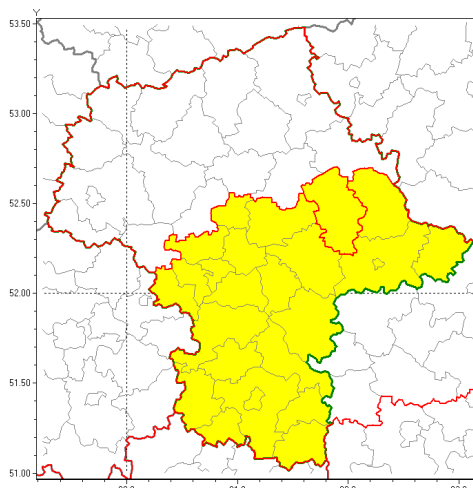

### Zasięg ostrzeżenia w województwie

Intensywne opady śniegu

### Ostrzeżenie meteorologiczne Nr 1

<b>Nazwa biura</b>	IMGW-PIB Centralne Biuro Prognoz Meteorologicznych w Warszawie
<b>Zjawisko/stopień zagrożenia</b>	Intensywne opady śniegu/ 1
<b>Obszar</b>	województwo mazowieckie <b>powiat węgrowski</b>
<b>Ważność</b>	od godz. 21:00 dnia 04.01.2019 do godz. 09:00 dnia 05.01.2019
<b>Przebieg</b>	Prognozuje się wystąpienie opadów śniegu, miejscami o natężeniu umiarkowanym, powodujących przyrost pokrywy śnieżnej za okres ważności Ostrzeżenia od 10 cm do 15 cm.
<b>Prawdopodobieństwo wystąpienia zjawiska(%)</b>	80%
<b>Uwagi</b>	Brak.
<b>Dyrektor synoptyk IMGW-PIB</b>	Kamil Walczak
<b>Godzina i data wydania</b>	godz. 11:58 dnia 04.01.2019
<b>SMS</b>	IMGW-PIB OSTRZEŻENIE: NIEG/1 mazowieckie/węgrowski od 21:00/04.01 do 09:00/05.01.2019 przyrost pokrywy 15 cm.