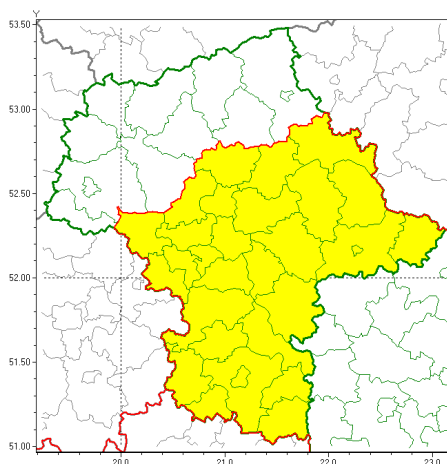

Zasięg ostrzeżeń w województwie

Oblodzenie
2018-12-13 12:51

WOJEWÓDZTWO MAZOWIECKIE
OSTRZEŻENIA METEOROLOGICZNE ZBIORCZO NR 78
WYKAZ OBOWIĄZUJĄCYCH OSTRZEŻEŃ
o godz. 12:51 dnia 13.12.2018

Zjawisko/Stopień zagrożenia	Oblodzenie/1
Obszar	powiaty: białobrzeski(38), garwoliński(43), grodziski(38), grójecki(38), kozienicki(44), legionowski(39), lipski(43), łosicki(41), miński(44), nowodworski(37), ostrowski(37), otwocki(43), piaseczyński(40), pruszkowski(37), przysuski(39), pułtuski(37), Radom(41), radomski(41), Siedlce(41), siedlecki(41), sochaczewski(34), sokołowski(39), szydłowiecki(40), Warszawa(39), warszawski zachodni(37), węgrowski(40), wołomiński(39), wyszkowski(35), zwoleński(43), yardowski(38)
Ważność	od godz. 18:00 dnia 13.12.2018 do godz. 10:00 dnia 14.12.2018
Prawdopodobieństwo	80%
Przebieg	Prognozuje się zamarzanie mokrej nawierzchni dróg i chodników po opadach mokrego śniegu. Temperatura minimalna od -2°C do -1°C, temperatura minimalna gruntu od -3°C do -1°C.
SMS	IMGW-PIB OSTRZEŻENIA: OBLODZENIE/1 mazowieckie (30 powiatów) od 18:00/13.12 do 10:00/14.12.2018 temp. min. od -2 st. do -1 st., przy gruncie do -3 st., śniegi. Dotyczy powiatów: białobrzeski, garwoliński, grodziski, grójecki, kozienicki, legionowski, lipski, łosicki, miński, nowodworski, ostrowski, otwocki, piaseczyński, pruszkowski, przysuski, pułtuski, Radom, radomski, Siedlce, siedlecki, sochaczewski, sokołowski, szydłowiecki, Warszawa, warszawski zachodni, węgrowski, wołomiński, wyszkowski, zwoleński i yardowski.
RSO	Woj. mazowieckie (30 powiatów), IMGW-PIB wydał ostrzeżenie pierwszego stopnia o oblodzeniu
Uwagi	Brak.