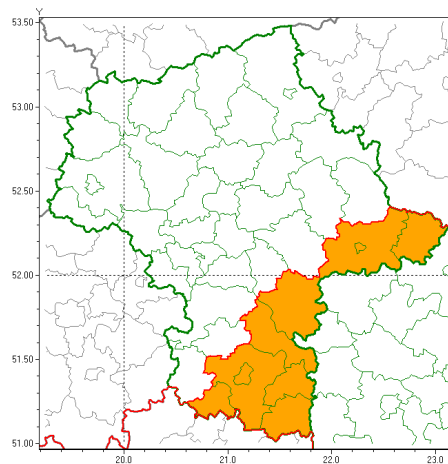

Zasięg ostrzeżeń w województwie

Burze z gradem
2019-08-12 08:27

WOJEWÓDZTWO MAZOWIECKIE
OSTRZEŻENIA METEOROLOGICZNE ZBIORCZO NR 115
WYKAZ OBOWIĄZUJĄCYCH OSTRZEŻEŃ
o godz. 08:27 dnia 12.08.2019

Zjawisko/Stopień zagrożenia	Burze z gradem/2
Obszar (w nawiasie numer ostrzeżenia dla powiatu)	powiaty: garwoliński(59), kozienicki(57), lipski(59), łosicki(54), Radom(58), radomski(58), Siedlce(55), siedlecki(55), szydłowiecki(58), zwoleński(58)
Ważność	od godz. 14:00 dnia 12.08.2019 do godz. 06:00 dnia 13.08.2019
Prawdopodobieństwo	80%
Przebieg	Prognozuje się wystąpienie burz z opadami deszczu do 30 mm, lokalnie do 50 mm, oraz porywami wiatru do 100 km/h. Miejscami grad.
SMS	IMGW-PIB OSTRZEŻEGA: BURZE Z GRADEM/2 mazowieckie (10 powiatów) od 14:00/12.08 do 06:00/13.08.2019 deszcz 50 mm, porywy 100 km/h. Dotyczy powiatów: garwoliński, kozienicki, lipski, łosicki, Radom, radomski, Siedlce, siedlecki, szydłowiecki i zwoleński.
RSO	Woj. mazowieckie (10 powiatów), IMGW-PIB wydał ostrzeżenie drugiego stopnia o burzach z gradem
Uwagi	W nocy prognozowane są także intensywne opady deszczu.
Dyrektor synoptyk IMGW-PIB	Kamil Walczak