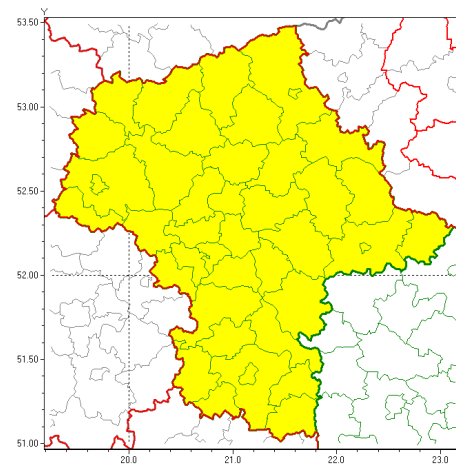

Zasięg ostrzeżeń w województwie

Upał
2019-07-29 09:44

Burze z gradem
2019-07-29 09:44

WOJEWÓDZTWO MAZOWIECKIE
OSTRZEŻENIA METEOROLOGICZNE ZBIORCZO NR 102
WYKAZ OBOWIAZUJĄCYCH OSTRZEŻEŃ
o godz. 09:44 dnia 29.07.2019

Zjawisko/Stopień zagrożenia	Burze z gradem/1
Obszar (w nawiasie numer ostrzeżenia dla powiatu)	powiaty: białobrzeski(54), ciechanowski(54), garwoliński(56), gostyniński(51), grodziski(56), grójecki(55), kozienicki(54), legionowski(56), lipski(56), łosicki(50), makowski(56), miński(57), mławski(52), nowodworski(54), ostrołęcki(54), Ostrołęka(54), ostrowski(52), otwocki(57), piaseczyński(57), Płock(52), płocki(52), płocki(51), pruszkowski(57), przasnyski(55), przysuski(55), pułtuski(55), Radom(55), radomski(55), Siedlce(51), siedlecki(51), sierpecki(52), sochaczewski(53), sokołowski(48), szydłowiecki(55), Warszawa(57), warszawski zachodni(56), węgrowski(51), wołomiński(54), wyszkowski(57), zwoleński(55), uromiński(52), yaradowski(54)
Ważność	od godz. 12:00 dnia 29.07.2019 do godz. 24:00 dnia 29.07.2019
Prawdopodobieństwo	90%
Przebieg	Prognozuje się wystąpienie burz z opadami deszczu miejscami od 20 mm do 30 mm, lokalnie do 40 mm oraz porywami wiatru do 90 km/h. Miejscami grad.
SMS	IMGW-PIB OSTRZEŻENIA: BURZE Z GRADEM/1 mazowieckie (wszystkie powiaty) od 12:00/29.07 do 24:00/29.07.2019 deszcz 40 mm, porywy 90 km/h. Dotyczy powiatów: wszystkie powiaty.
RSO	Woj. mazowieckie (wszystkie powiaty), IMGW-PIB wydał ostrzeżenie pierwszego stopnia o burzach z gradem
Uwagi	Brak.
Zjawisko/Stopień zagrożenia	Upał/2