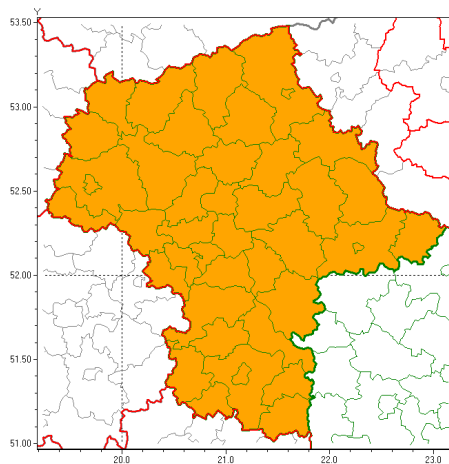

Zasięg ostrzeżeń w województwie

Upał
2019-07-29 09:44

Burze z gradem
2019-07-29 09:44

WOJEWÓDZTWO MAZOWIECKIE
OSTRZEŻENIA METEOROLOGICZNE ZBIORCZO NR 102
WYKAZ OBOWIAZUJĄCYCH OSTRZEŻEŃ
o godz. 09:44 dnia 29.07.2019

Zjawisko/Stopień zagrożenia	Burze z gradem/1
Obszar (w nawiasie numer ostrzeżenia dla powiatu)	powiaty: białobrzeski(54), ciechanowski(54), garwoliński(56), gostyniński(51), grodziski(56), grójecki(55), kozienicki(54), legionowski(56), lipski(56), łosicki(50), makowski(56), miński(57), mławski(52), nowodworski(54), ostrołęcki(54), Ostrołęka(54), ostrowski(52), otwocki(57), piaseczyński(57), Płock(52), płocki(52), płocki(51), pruszkowski(57), przasnyski(55), przysuski(55), pułtuski(55), Radom(55), radomski(55), Siedlce(51), siedlecki(51), sierpecki(52), sochaczewski(53), sokołowski(48), szydłowiecki(55), Warszawa(57), warszawski zachodni(56), węgrowski(51), wołomiński(54), wyszkowski(57), zwoleński(55), uromiński(52), yaradowski(54)
Ważność	od godz. 12:00 dnia 29.07.2019 do godz. 24:00 dnia 29.07.2019
Prawdopodobieństwo	90%
Przebieg	Prognozuje się wystąpienie burz z opadami deszczu miejscami od 20 mm do 30 mm, lokalnie do 40 mm oraz porywami wiatru do 90 km/h. Miejscami grad.
SMS	IMGW-PIB OSTRZEŻENIA: BURZE Z GRADEM/1 mazowieckie (wszystkie powiaty) od 12:00/29.07 do 24:00/29.07.2019 deszcz 40 mm, porywy 90 km/h. Dotyczy powiatów: wszystkie powiaty.
RSO	Woj. mazowieckie (wszystkie powiaty), IMGW-PIB wydał ostrzeżenie pierwszego stopnia o burzach z gradem
Uwagi	Brak.
Zjawisko/Stopień zagrożenia	Upał/2