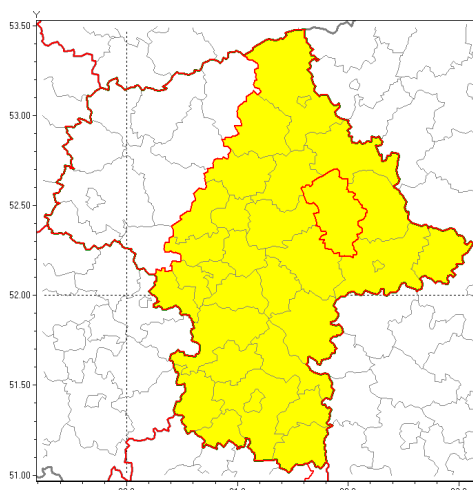

Zasięg ostrzeżenia w województwie

Silny wiatr

Ostrzeżenie meteorologiczne Nr 23

Nazwa biura	IMGW-PIB Centralne Biuro Prognoz Meteorologicznych w Warszawie
Zjawisko/stopień zagrożenia	Silny wiatr/ 1
Obszar	województwo mazowieckie powiat węgrowski
Ważność	od godz. 14:10 dnia 26.03.2019 do godz. 19:00 dnia 26.03.2019
Przebieg	Przewiduje się wystąpienie silnego wiatru o średniej prędkości od 25 km/h do 40 km/h, w porywach do 80 km/h, z północnego zachodu. Możliwe burze.
Prawdopodobieństwo wystąpienia zjawiska(%)	80%
Uwagi	Brak.
Dyrektor synoptyk IMGW-PIB	Mariusz Cebula
Godzina i data wydania	godz. 14:00 dnia 26.03.2019
SMS	IMGW-PIB OSTRZEŻENIE: WIATR/1 mazowieckie/węgrowski od 14:10/26.03 do 19:00/26.03.2019 prędkość do 40 km/h, porywy do 80 km/h, NW. Możliwe burze.