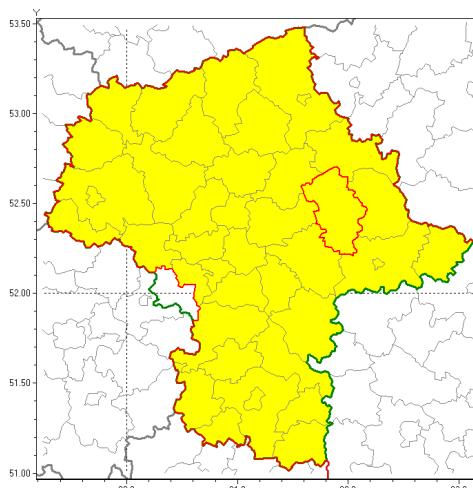

## Zasięg ostrzeżenia w województwie

Oblodzenie

**Ostrzeżenie meteorologiczne Nr 15**

Nazwa biura	IMGW-PIB Centralne Biuro Prognoz Meteorologicznych w Warszawie
Zjawisko/stopień zagrożenia	Oblodzenie/ 1
Obszar	województwo mazowieckie <b>powiat węgrowski</b>
Ważność	od godz. 18:00 dnia 31.01.2019 do godz. 08:00 dnia 01.02.2019
Przebieg	Prognozuje się zamarzanie mokrej nawierzchni dróg i chodników po opadach mokrego śniegu i deszczu ze śniegiem. Temperatura minimalna około $-3^{\circ}\text{C}$ , temperatura minimalna gruntu około $-4^{\circ}\text{C}$ .
Prawdopodobieństwo wystąpienia zjawiska(%)	80%
Uwagi	Brak.
Dyrektor synoptyk IMGW-PIB	Katarzyna Cisiłowska
Godzina i data wydania	godz. 14:03 dnia 31.01.2019
SMS	IMGW-PIB OSTRZEŻENIE: OBLODZENIE/1 mazowieckie/węgrowski od 18:00/31.01 do 08:00/01.02.2019 temp. min. od $-4^{\circ}\text{C}$ do $-2^{\circ}\text{C}$ , przy gruncie do $-5^{\circ}\text{C}$ , lisko.