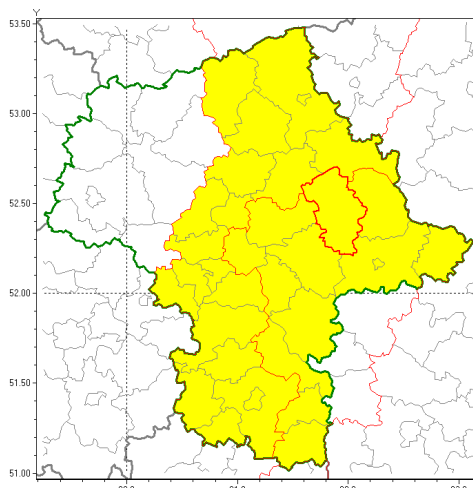

Zasięg ostrzeżenia w województwie

Burze z gradem

Ostrzeżenie meteorologiczne Nr 19

Nazwa biura	IMGW-PIB Centralne Biuro Prognoz Meteorologicznych w Warszawie
Zjawisko/stopień zagrożenia	Burze z gradem/ 1
Obszar	województwo mazowieckie powiat węgrowski
Ważność	od godz. 15:00 dnia 14.08.2018 do godz. 22:00 dnia 14.08.2018
Przebieg	Prognozuje się wystąpienie burz z opadami deszczu miejscami od 20 mm do 30 mm, lokalnie do 40 mm oraz porywami wiatru do 80 km/h. Lokalnie grad.
Prawdopodobieństwo wystąpienia zjawiska(%)	80%
Uwagi	Brak.
Dyrektor synoptyk IMGW-PIB	Kamil Walczak
Godzina i data wydania	godz. 07:10 dnia 14.08.2018
SMS	IMGW-PIB OSTRZEŻENIE: BURZE Z GRADEM/1 mazowieckie/węgrowski od 15:00/14.08 do 22:00/14.08.2018 deszcz 40 mm, porywy 80 km/h.