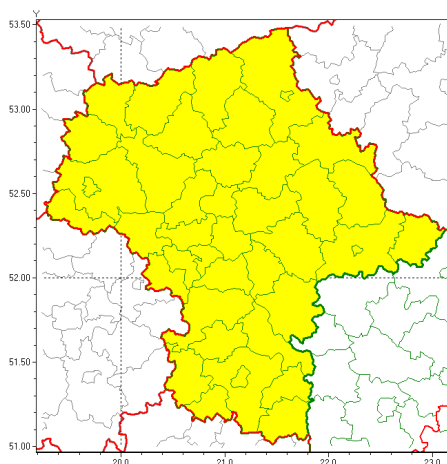

Zasięg ostrzeżeń w województwie

Burze z gradem
2018-08-24 09:10

WOJEWÓDZTWO MAZOWIECKIE
OSTRZEŻENIA METEOROLOGICZNE ZBIORCZO NR 45
WYKAZ OBOWIĄZUJĄCYCH OSTRZEŻEŃ
o godz. 09:10 dnia 24.08.2018

Zjawisko/Stopień zagrożenia	Burze z gradem/1
Obszar	powiaty: białobrzeski, ciechanowski, garwoliński, gostyniński, grodziski, grójecki, kozienicki, legionowski, lipski, łosicki, makowski, miński, mławski, nowodworski, ostrołęcki, Ostrołęka, ostrowski, otwocki, piaseczyński, Płock, płocki, płoński, pruszkowski, przasnyski, przysuski, pułtuski, Radom, radomski, Siedlce, siedlecki, sierpecki, sochaczewski, sokołowski, szydłowiecki, Warszawa, warszawski zachodni, węgrowski, wołomiński, wyszkowski, zwoleński, uromiński, yrardowski
Ważność	od godz. 13:30 dnia 24.08.2018 do godz. 03:00 dnia 25.08.2018
Prawdopodobieństwo	85%
Przebieg	Prognozuje się wystąpienie burz z opadami deszczu miejscami od 20 mm do 30 mm, lokalnie do 40 mm oraz porywami wiatru do 90 km/h. Miejscami może liwy grad.
SMS	IMGW-PIB OSTRZEŻENIA: BURZE Z GRADEM/1 mazowieckie (wszystkie powiaty) od 13:30/24.08 do 03:00/25.08.2018 deszcz 40 mm, porywy 90 km/h. Dotyczy powiatów: wszystkie powiaty.
RSO	Woj. mazowieckie (wszystkie powiaty), IMGW-PIB wydał ostrzeżenie pierwszego stopnia o burzach z gradem
Dyrektor synoptyk IMGW-PIB	Michał Jaworski