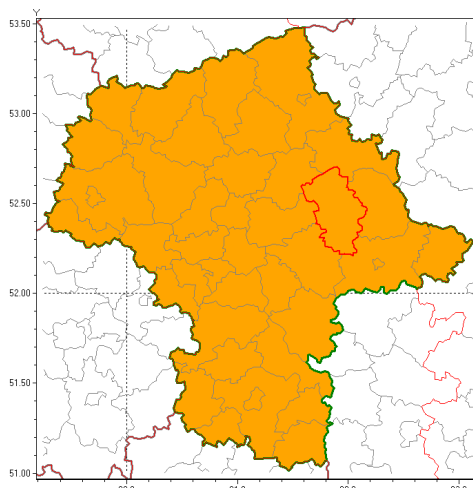

Zasięg ostrzeżenia w województwie

Burze z gradem

Ostrzeżenie meteorologiczne Nr 16

Nazwa biura	IMGW-PIB Centralne Biuro Prognoz Meteorologicznych w Warszawie
Zjawisko/stopień zagrożenia	Burze z gradem/ 2
Obszar	województwo mazowieckie powiat węgrowski
Ważność	od godz. 12:00 dnia 10.08.2018 do godz. 24:00 dnia 10.08.2018
Przebieg	Prognozuje się wystąpienie burz z opadami deszczu miejscami od 30 mm do 50 mm, lokalnie do 60 mm oraz porywami wiatru do 115 km/h. Miejscami grad.
Prawdopodobieństwo wystąpienia zjawiska(%)	80%
Uwagi	Brak.
Dyrektor synoptyk IMGW-PIB	Michał Folwarski
Godzina i data wydania	godz. 07:35 dnia 10.08.2018
SMS	IMGW-PIB OSTRZEŻENIE: BURZE Z GRADEM/2 mazowieckie/węgrowski od 12:00/10.08 do 24:00/10.08.2018 deszcz 60 mm, porywy 115 km/h.